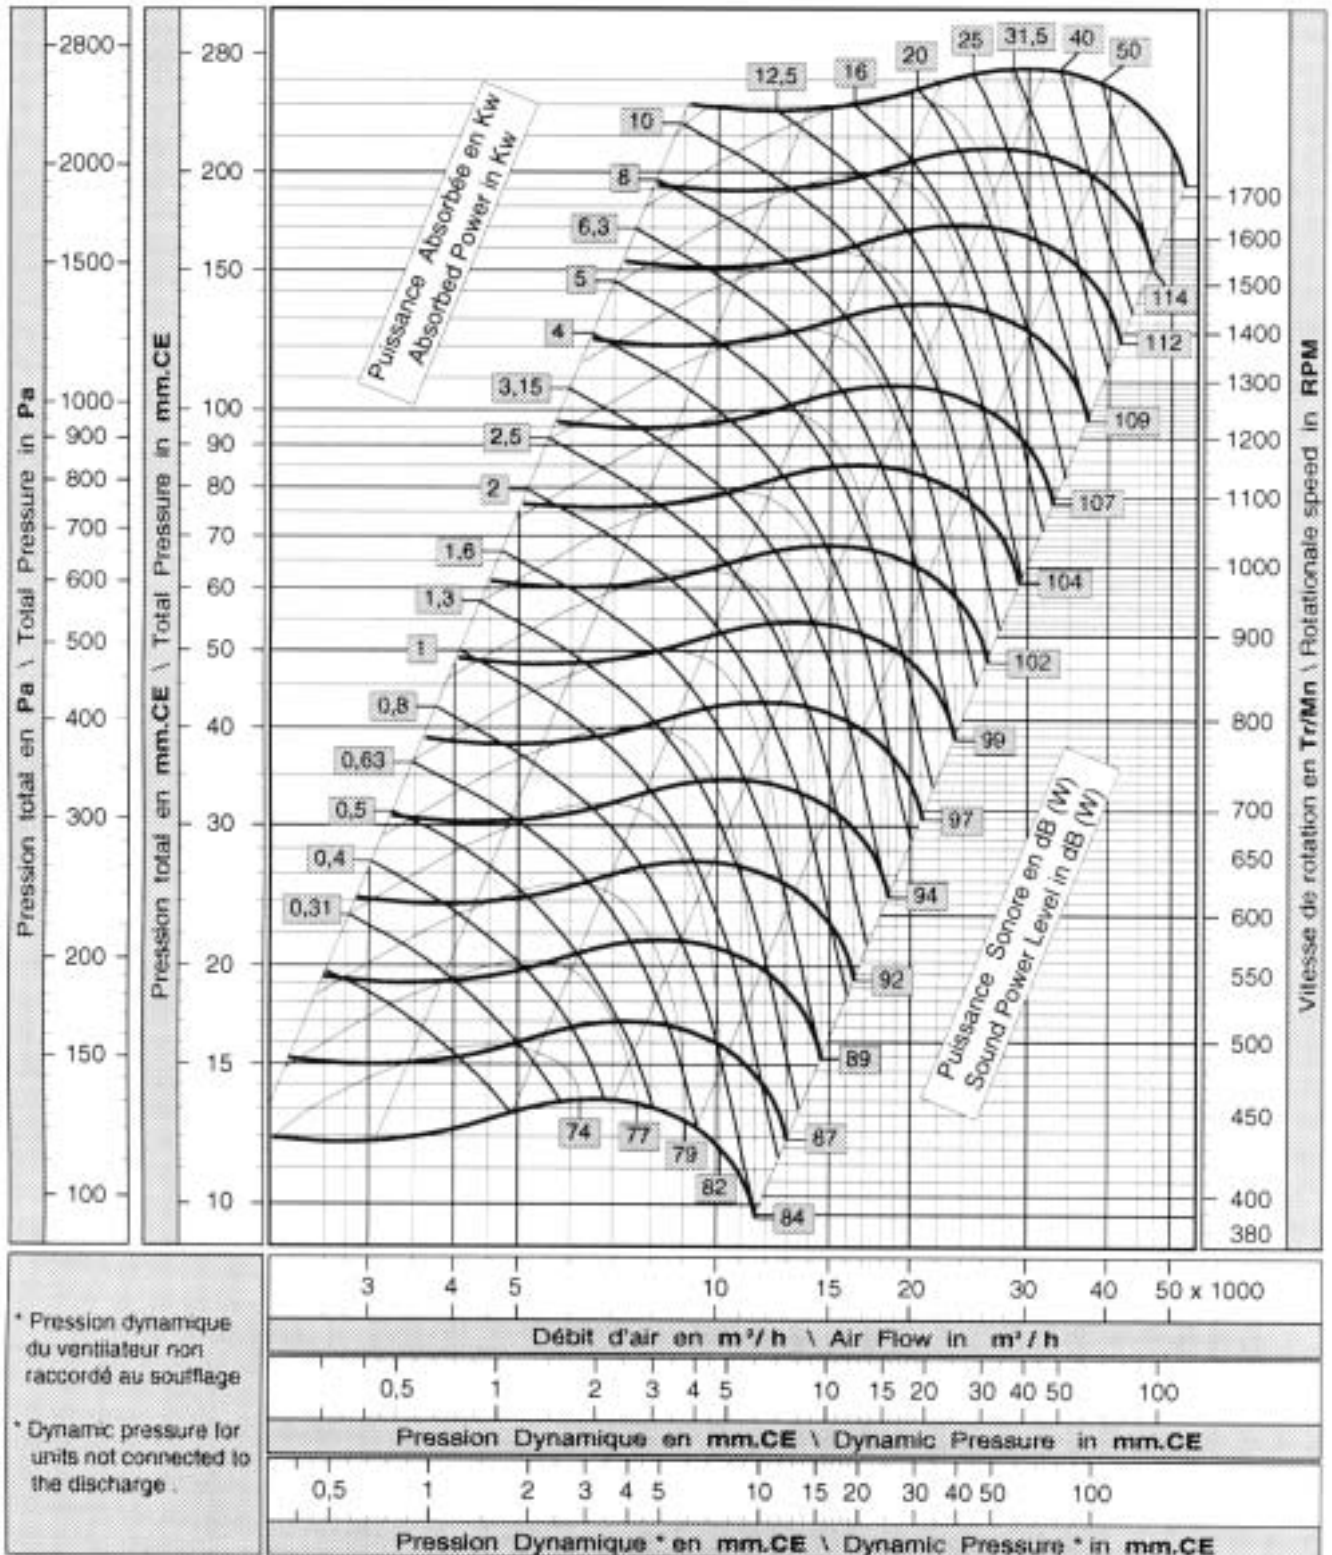

CAISSON PALLAS 450

COURBE DE SELECTION

Agréés F400 120 marquage CE Desenfumage 400°C/2H

Débit maximum conseillé 18000 m³/h